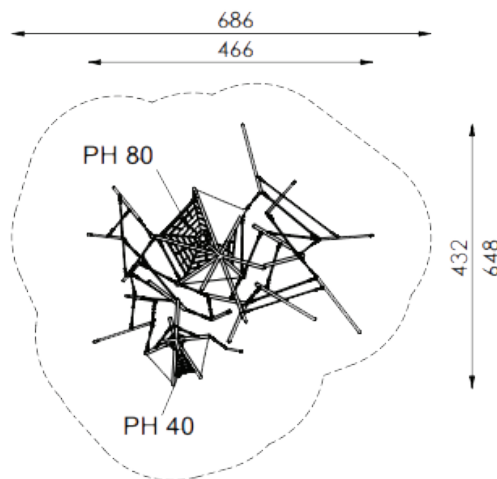

## ■ Toestelomschrijving

Gras Jozefplein 13 - klimplant

## ■ Technische gegevens

- Afmetingen:
  - lengte 466 cm
  - breedte 432 cm
  - hoogte 348 cm
- Valhoogte: 130 cm
- Obstakelvrije valruimte: 686 x 648 cm