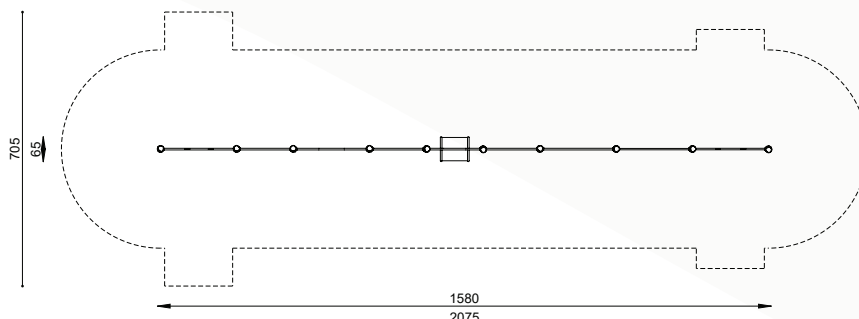

natuurlijk avontuurlijk spelen

Bestelnummer

ROB 05.01.09

Toestelomschrijving

robinia turnspeelrij

Technische gegevens

- Afmetingen:

lengte 1580 cm

breedte 65 cm

hoogte 320 cm

- Valhoogte: < 295 cm

- Obstakelvrije valruimte: 2075 x 705 cm

Speelwaarde

Ook speelvoorzieningen waarop geturnd kan worden, horen thuis op een speelplein. Kinderen testen graag hun lichamelijke capaciteiten. De graad van succes bepaalt onder andere hun plaats in de groep. Deze turnspeelrij bevat zo goed als alle turnonderdelen die je maar kan bedenken.