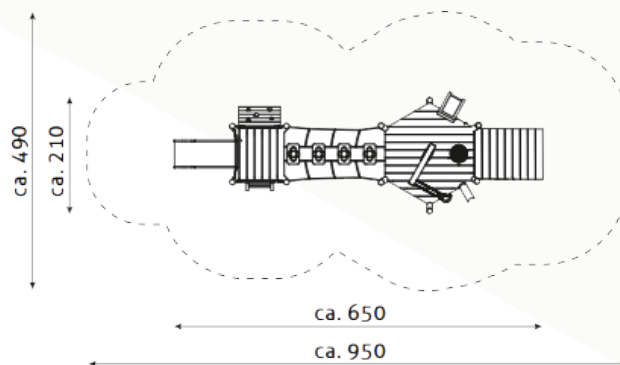

grasArt speeltoestellen

Bestelnummer

3S-220328-01

Toestelomschrijving

Gras speelcombinatie Bonn VI

Technische gegevens

- Afmetingen:
 - lengte 210 cm
 - breedte 650 cm
 - hoogte 250 cm
- Valhoogte: < 60 cm
- Obstakelvrije valruimte: 490 x 950 cm

Speelwaarde

Het gras groeit niet sneller als je eraan trekt," zegt een Zambiaans spreekwoord. Met onze populaire GrasArt serie groeit het gras zelfs over je hoofd! Of het nu op het Jozefplein in München, in Finland of in Australië is - je vindt onze hoge en bespeelbare grassprietten over de hele wereld. Dankzij de gebogen roestvrijstalen palen, filigraan netten en de groene kleur passen de GrasArt producten harmonieus in hun omgeving. Tussen de grassprietten hebben we veel verschillende speelelementen verwerkt, die de kinderen het gevoel geven "in het gras" te spelen.