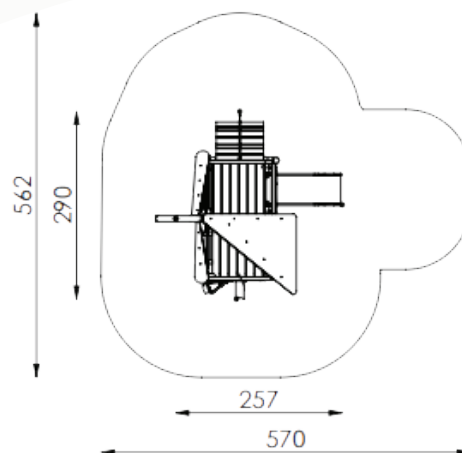

■ **Bestelnummer**  
8S-200625-11-GA

■ **Toestelomschrijving**  
Grashut Finny

■ **Technische gegevens**

- Afmetingen:
  - lengte 290 cm
  - breedte 257 cm
  - hoogte 330 cm
- Valhoogte: < 60 cm
- Obstakelvrije valruimte: 562 x 570 cm