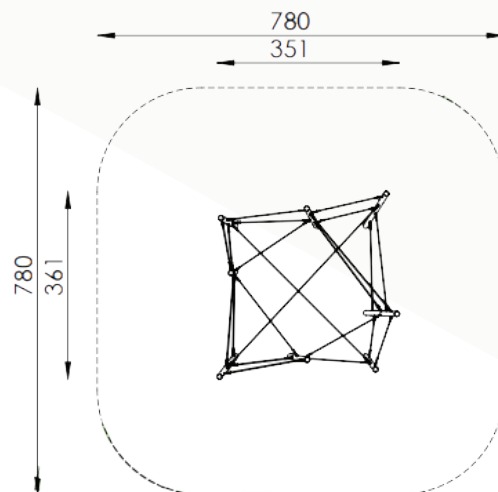

mikado speeltoestellen

Bestelnummer

1.0111-EM

Toestelomschrijving

Mikado touwkubus

Technische gegevens

- Afmetingen:
 - lengte 351 cm
 - breedte 361 cm
 - hoogte 280 cm
- Valhoogte: 230 cm
- Obstakelvrije valruimte: 780 x 780 cm

Speelwaarde

Inspiratie voor de Mikado speeltuin serie is het bekende populaire gelijknamige kinderspel. In dit assortiment zijn de staanders diagonaal geplaatst, typisch voor het gekleurde Mikado spel. We bieden een combinatie van Mikado ontwerpen die passen bij verschillende toepassingen en lokale landschappen. Neem contact met ons op voor meer informatie en prijzen voor onze Mikado-reeks.