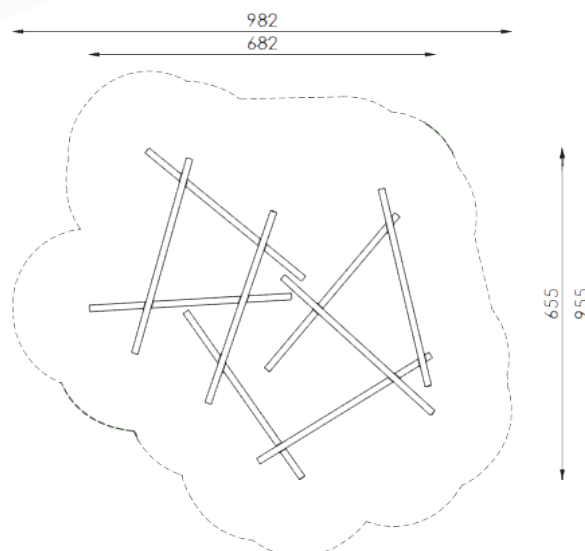

## Toestelomschrijving

Mikado medium stapel boomstammen

## Technische gegevens

- Afmetingen:
  - lengte 682 cm
  - breedte 655 cm
  - hoogte 57 cm
- Valhoogte: < 60 cm
- Obstakelvrije valruimte: 982 x 955 cm