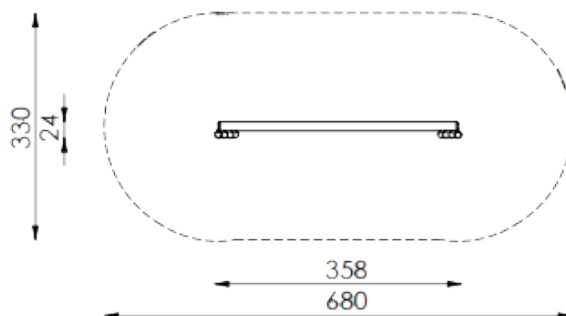

mikado speeltoestellen

■ Bestelnummer

1.0074-EM

■ Toestelomschrijving

Mikado balanceerbalk

■ Technische gegevens

- Afmetingen:
 - lengte 358 cm
 - breedte 24 cm
 - hoogte 139 cm
- Valhoogte: 50 cm
- Obstakelvrije valruimte: 330 x 680 cm

■ Spielwaarde

Inspiratie voor de Mikado speeltuin serie is het bekende populaire gelijknamige kinderspel. In dit assortiment zijn de staanders diagonaal geplaatst, typisch voor het gekleurde Mikado spel.