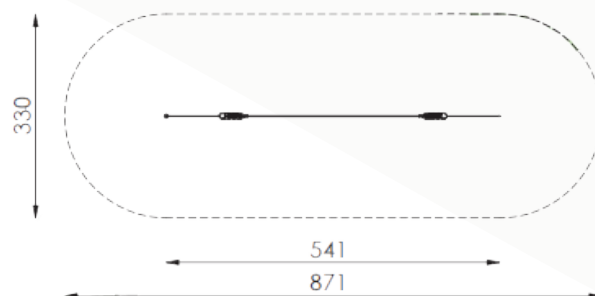

mikado speeltoestellen

■ Bestelnummer

1.0073-EM

■ Toestelomschrijving

Mikado klimtouw

■ Technische gegevens

- Afmetingen:
 - lengte 541 cm
 - breedte 15 cm
 - hoogte 168 cm
- Valhoogte: 100 cm
- Obstakelvrije valruimte: 330 x 871 cm

■ Speelwaarde

Inspiratie voor de Mikado speeltuin serie is het bekende populaire gelijknamige kinderspel. In dit assortiment zijn de standers diagonaal geplaatst, typisch voor het gekleurde Mikado spel. We bieden een combinatie van Mikado ontwerpen die passen bij verschillende toepassingen en lokale landschappen. Neem contact met ons op voor meer informatie en prijzen voor onze Mikado-reeks.