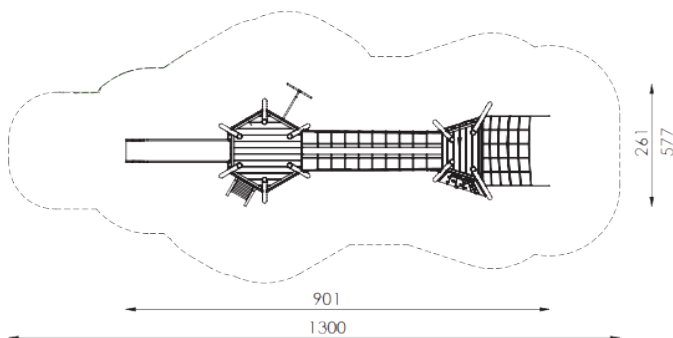

## ■ Toestelomschrijving

Mikado pyramide Benado

## ■ Technische gegevens

- Afmetingen:
  - lengte 261 cm
  - breedte 901 cm
  - hoogte 408 cm
- Valhoogte: 105 cm
- Obstakelvrije valruimte: 1300 x 577 cm