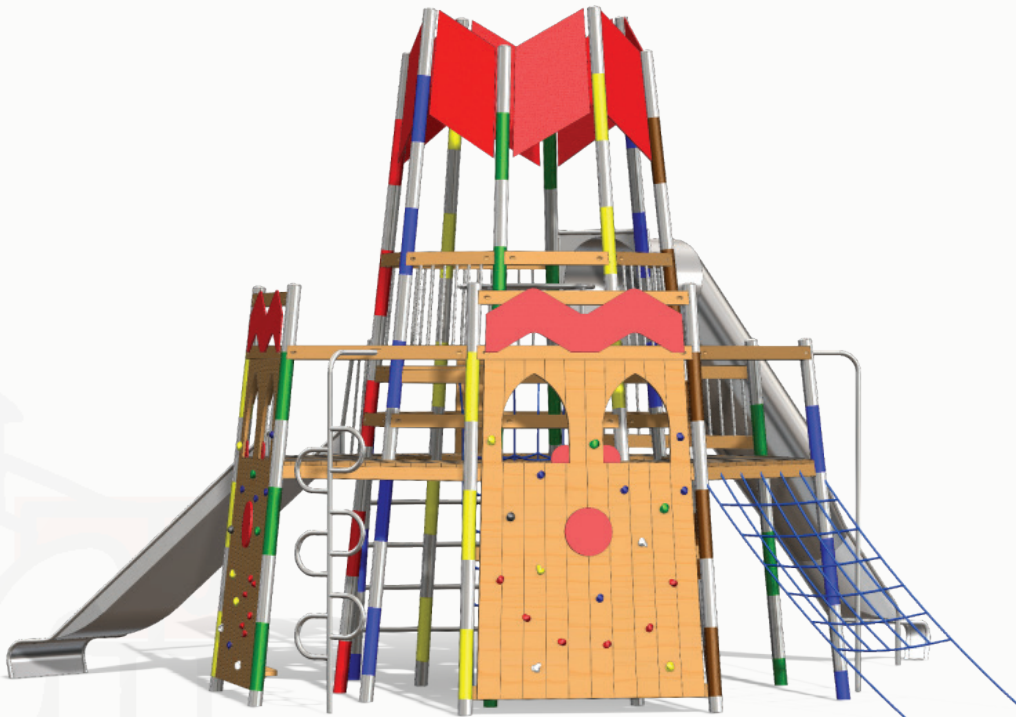

mikado speeltoestellen

Bestelnummer

1.0045-EM

Toestelomschrijving

Mikado vulkaan Bennewitz

Technische gegevens

- Afmetingen:
 - lengte 876 cm
 - breedte 840 cm
 - hoogte 517 cm
- Valhoogte: 250 cm
- Obstakelvrije valruimte: 1250 x 1194 cm

Speelwaarde

Inspiratie voor de Mikado speeltuin serie is het bekende populaire gelijknamige kinderspel. In dit assortiment zijn de staanders diagonaal geplaatst, typisch voor het gekleurde Mikado spel. We bieden een combinatie van Mikado ontwerpen die passen bij verschillende toepassingen en lokale landschappen. Neem contact met ons op voor meer informatie en prijzen voor onze Mikado-reeks.