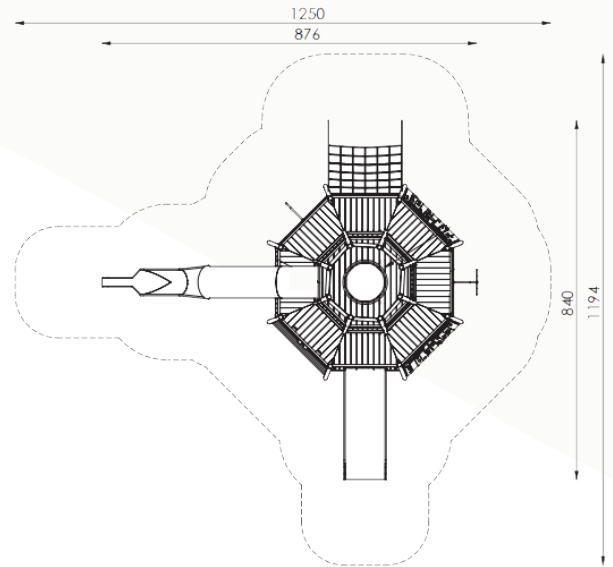

mikado speeltoestellen

Bestelnummer

1.0045-EM

Toestelomschrijving

Mikado vulkaan Bennewitz

Technische gegevens

- Afmetingen:
 - lengte 876 cm
 - breedte 840 cm
 - hoogte 517 cm
- Valhoogte: 250 cm
- Obstakelvrije valruimte: 1250 x 1194 cm