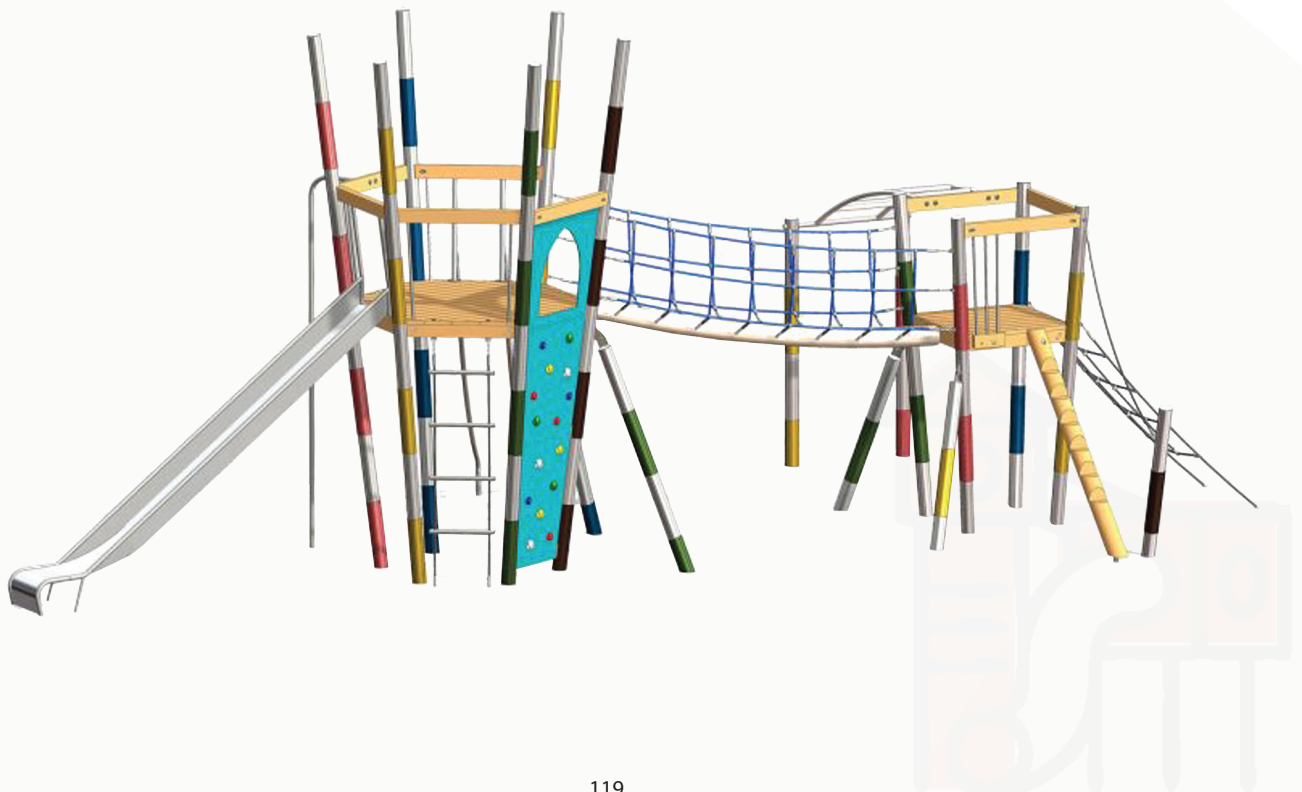

mikado speeltoestellen

■ Bestelnummer

1.0051-EM

■ Toestelomschrijving

Mikado constructie Beeskow

■ Technische gegevens

- Afmetingen:
 - lengte 455 cm
 - breedte 981 cm
 - hoogte 389 cm
- Valhoogte: 300 cm
- Obstakelvrije valruimte: 770 x 1330 cm

■ Speelwaarde

Inspiratie voor de Mikado speeltuin serie is het bekende populaire gelijknamige kinderspel. In dit assortiment zijn de staanders diagonaal geplaatst, typisch voor het gekleurde Mikado spel. We bieden een combinatie van Mikado ontwerpen die passen bij verschillende toepassingen en lokale landschappen. Neem contact met ons op voor meer informatie en prijzen voor onze Mikado-reeks.