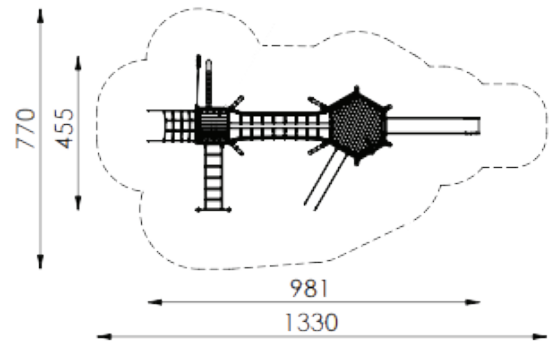

mikado speeltoestellen

■ Bestelnummer

1.0051-EM

■ Toestelomschrijving

Mikado constructie Beeskow

■ Technische gegevens

- Afmetingen:
 - lengte 455 cm
 - breedte 981 cm
 - hoogte 389 cm
- Valhoogte: 300 cm
- Obstakelvrije valruimte: 770 x 1330 cm

■ Speelwaarde

Inspiratie voor de Mikado speeltuin serie is het bekende populaire gelijknamige kinderspel. In dit assortiment zijn de staanders diagonaal geplaatst, typisch voor het gekleurde Mikado spel. We bieden een combinatie van Mikado ontwerpen die passen bij verschillende toepassingen en lokale landschappen. Neem contact met ons op voor meer informatie en prijzen voor onze Mikado-reeks.