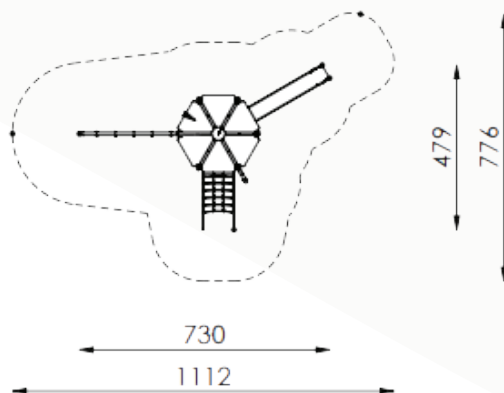

mikado speeltoestellen

Bestelnummer

1.0026-EM

Toestelomschrijving

Mikado toren Bretten

Technische gegevens

- Afmetingen:
 - lengte 730 cm
 - breedte 479 cm
 - hoogte 457 cm
- Valhoogte: 200 cm
- Obstakelvrije valruimte: 1112 x 776 cm

Speelwaarde

Inspiratie voor de Mikado speeltuin serie is het bekende populaire gelijknamige kinderspel. In dit assortiment zijn de standers diagonaal geplaatst, typisch voor het gekleurde Mikado spel. We bieden een combinatie van Mikado ontwerpen die passen bij verschillende toepassingen en lokale landschappen. Neem contact met ons op voor meer informatie en prijzen voor onze Mikado-reeks.