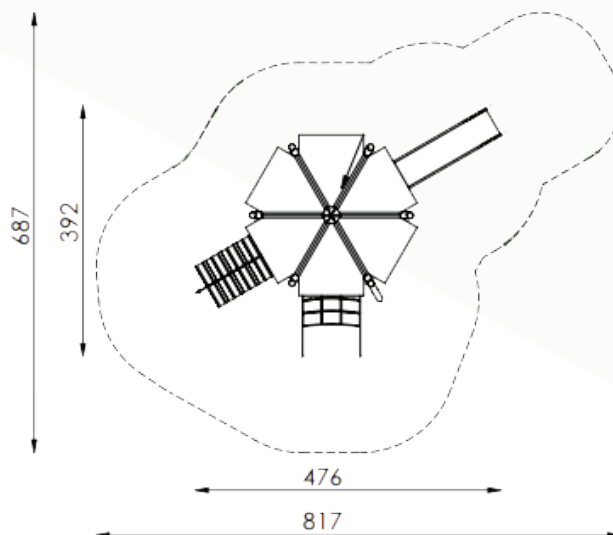

## Toestelomschrijving

Mikado toren Hannover

## Technische gegevens

- Afmetingen:
  - lengte 392 cm
  - breedte 476 cm
  - hoogte 415 cm
- Valhoogte: 150 cm
- Obstakelvrije valruimte: 687 x 817 cm