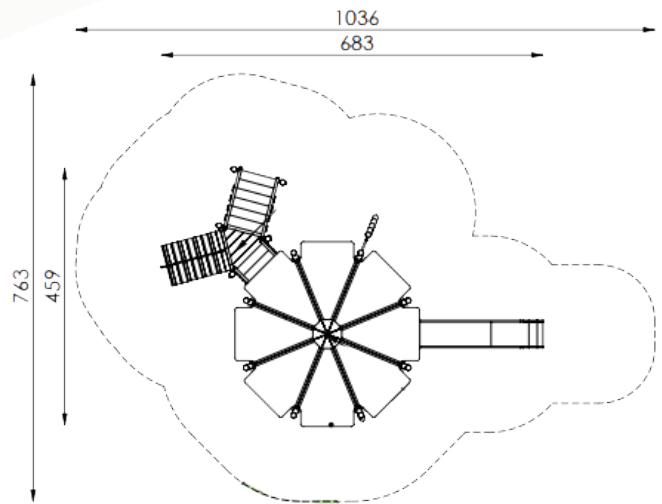

mikado speeltoestellen

■ Bestelnummer

1.0011-EM

■ Toestelomschrijving

Mikado toren Dusseldorf

■ Technische gegevens

- Afmetingen:
 - lengte 459 cm
 - breedte 683 cm
 - hoogte 480 cm
- Valhoogte: 200 cm
- Obstakelvrije valruimte: 763 x 1036 cm

■ Speelwaarde

Inspiratie voor de Mikado speeltuin serie is het bekende populaire gelijknamige kinderspel. In dit assortiment zijn de staanders diagonaal geplaatst, typisch voor het gekleurde Mikado spel. We bieden een combinatie van Mikado ontwerpen die passen bij verschillende toepassingen en lokale landschappen. Neem contact met ons op voor meer informatie en prijzen voor onze Mikado-reeks.