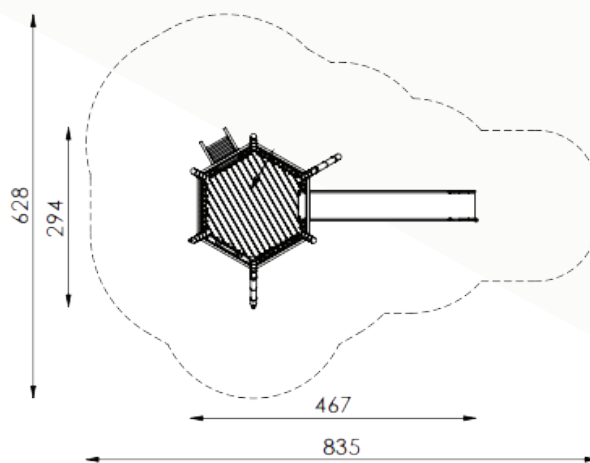

mikado speeltoestellen

Bestelnummer

1.0010-EM

Toestelomschrijving

Mikado toren Obersimten

Technische gegevens

- Afmetingen:
 - lengte 294 cm
 - breedte 467 cm
 - hoogte 392 cm
- Valhoogte: 200 cm
- Obstatelvrije valruimte: 628 x 835 cm

Speelwaarde

Inspiratie voor de Mikado speeltuin serie is het bekende populaire gelijknamige kinderspel. In dit assortiment zijn de staanders diagonaal geplaatst, typisch voor het gekleurde Mikado spel. We bieden een combinatie van Mikado ontwerpen die passen bij verschillende toepassingen en lokale landschappen. Neem contact met ons op voor meer informatie en prijzen voor onze Mikado-reeks.