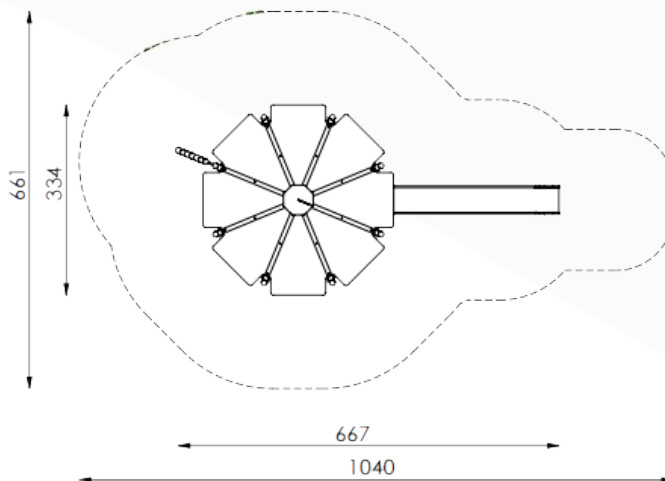

mikado speeltoestellen

Bestelnummer

1.0004-EM

Toestelomschrijving

Mikado toren Brandenburg

Technische gegevens

- Afmetingen:
 - lengte 334 cm
 - breedte 667 cm
 - hoogte 538 cm
- Valhoogte: 250 cm
- Obstakelvrije valruimte: 661 x 1040 cm

Speelwaarde

Inspiratie voor de Mikado speeltuin serie is het bekende populaire gelijknamige kinderspel. In dit assortiment zijn de staanders diagonaal geplaatst, typisch voor het gekleurde Mikado spel.