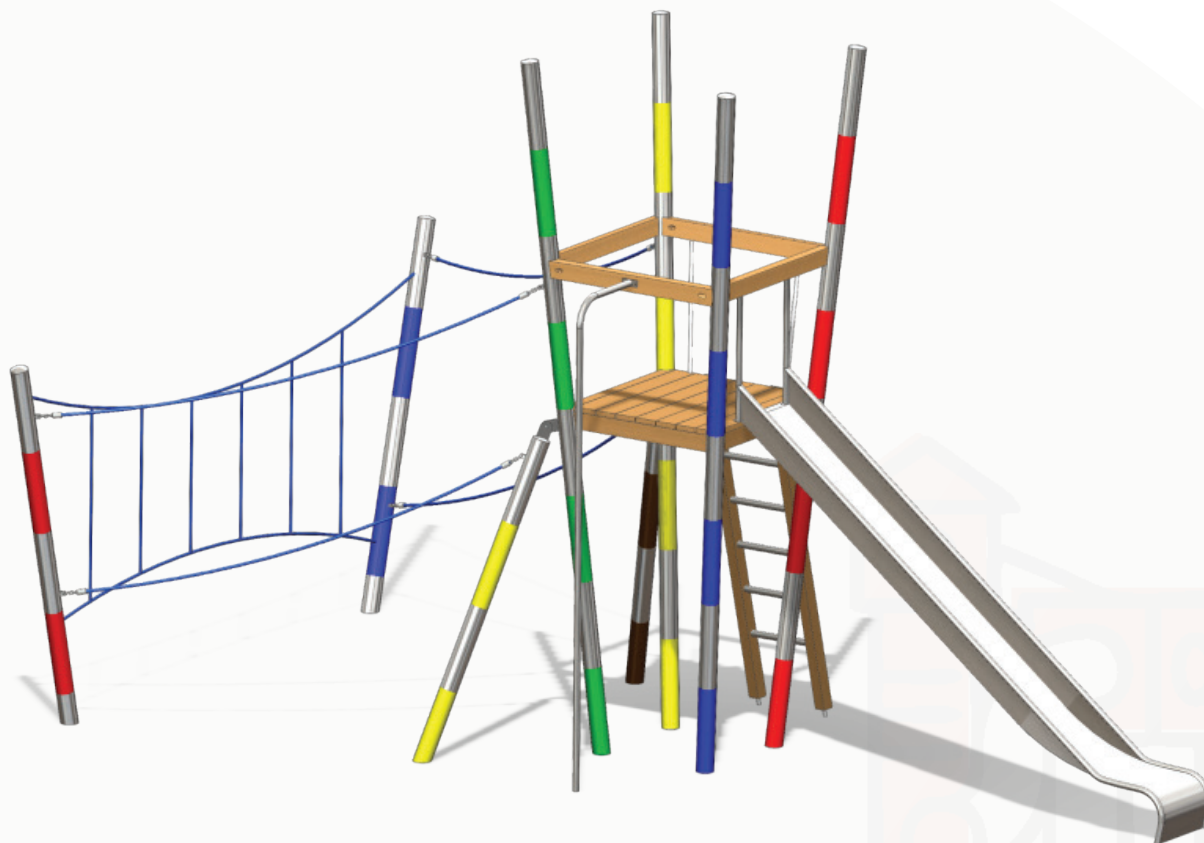

Speelwaarde

Inspiratie voor de Mikado speeltuin serie is het bekende populaire gelijknamige kinderspel. In dit assortiment zijn de staanders diagonaal geplaatst, typisch voor het gekleurde Mikado spel.

We bieden een combinatie van Mikado ontwerpen die passen bij verschillende toepassingen en lokale landschappen. Neem contact met ons op voor meer informatie en prijzen voor onze Mikado-reeks.