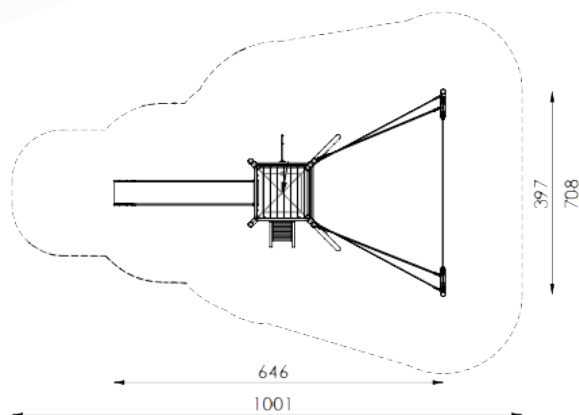

## Technische gegevens

- Afmetingen:
  - lengte 397 cm
  - breedte 646 cm
  - hoogte 400 cm
- Valhoogte: < 200 cm
- Obstakelvrije valruimte: 1001 x 708 cm