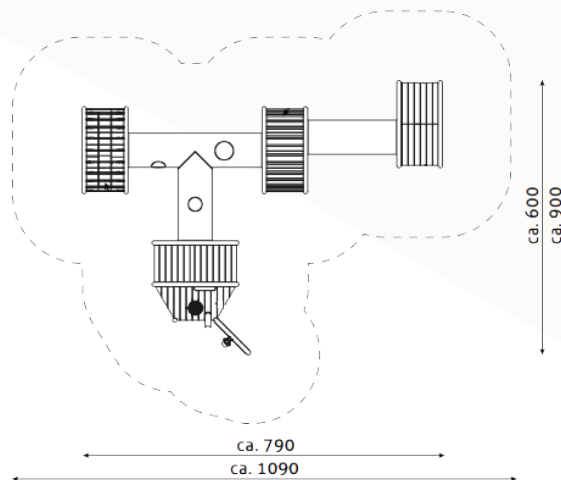

kobito speeltoestellen

Bestelnummer

10.2901

Toestelomschrijving

Kobito tunnelcombinatie Mina

Technische gegevens

- Afmetingen:
 - lengte 790 cm
 - breedte 600 cm
 - hoogte 135 cm
- Valhoogte: 135 cm
- Obstaclevrije valruimte: 1090 x 900 cm

Speelwaarde

Elke vaardigheid die een kind leert (zoals kruipen, staan en lopen) creëert speel mogelijkheden. Om de ontwikkeling van kinderen op een speelse manier te stimuleren, hebben wij de nieuwe productlijn voor peuters ontworpen - "Kobito". "Kobito" (een Japans woord voor "de kleintjes") is geïnspireerd op schattige dorpjes en kleine woningen. De combinatie van bogen van hoogwaardig roestvrij staal met veel verschillende elementen.