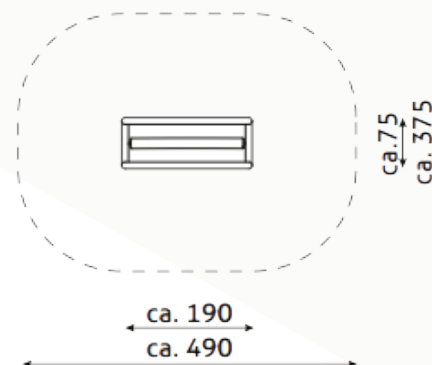

kobito speeltoestellen

Bestelnummer

10.7511

Toestelomschrijving

Kobito balanceertouw

Technische gegevens

- Afmetingen:
 - lengte 190 cm
 - breedte 75 cm
 - hoogte 165 cm
- Valhoogte: < 60 cm
- Obstakelvrije valruimte: 490 x 375 cm