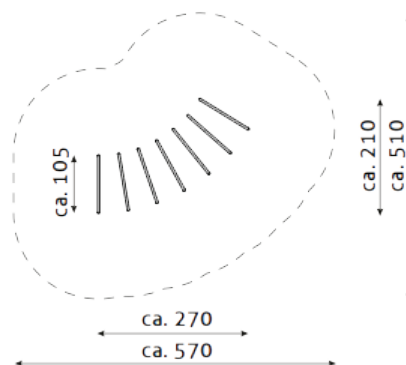

kobito speeltoestellen

■ Bestelnummer

10.2801

■ Toestelomschrijving

Kobito tunnel

■ Technische gegevens

- Afmetingen:
 - lengte 270 cm
 - breedte 210 cm
 - hoogte 100 cm
- Valhoogte: 100 cm
- Obstakelvrije valruimte: 570 x 510 cm