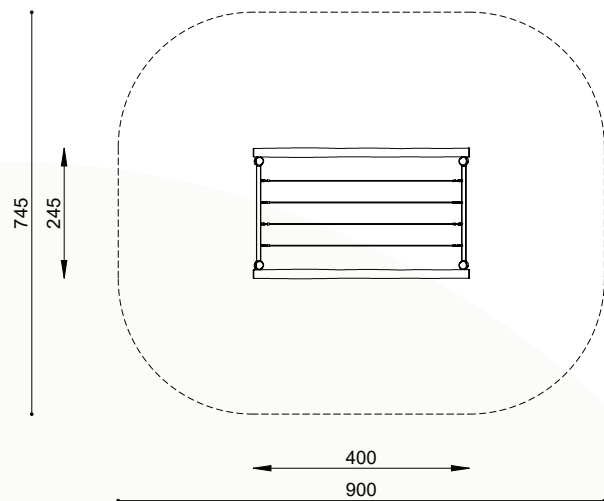

natuurlijk avontuurlijk spelen

Bestelnummer

ROB 05.01.06
ROB 05.01.07

Toestelomschrijving

robinia combiklimtoren, H 200 cm
robinia combiklimtoren, H 300 cm

ROB 05.01.06

Technische gegevens

- Afmetingen:
 - lengte 400 cm
 - breedte 245 cm
 - hoogte resp. 200 / 300 cm
- Valhoogte: resp. < 200 / 300 cm
- Obstakelvrije valruimte:
 - ROB 05.01.06 770 x 615 cm
 - ROB 05.01.07 900 x 745 cm

ROB 05.01.07

Speelwaarde

Ook speelvoorzieningen waarop geturnd kan worden, horen thuis op een speelplein. Kinderen testen graag hun lichamelijke capaciteiten. De graad van succes bepaalt onder andere hun plaats in de groep. Deze combinatie is een perfecte combinatie van zowel verticale als horizontale turnelementen.