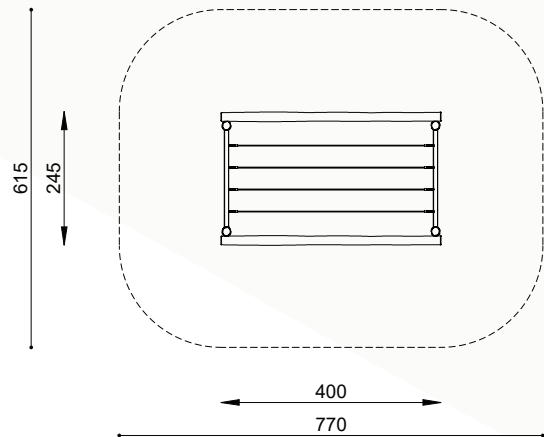

natuurlijk avontuurlijk spelen

Bestelnummer

ROB 05.01.06
ROB 05.01.07

Toestelomschrijving

robinia combiklimtoren, H 200 cm
robinia combiklimtoren, H 300 cm

ROB 05.01.06

Technische gegevens

- Afmetingen:
 - lengte 400 cm
 - breedte 245 cm
 - hoogte resp. 200 / 300 cm
- Valhoogte: resp. < 200 / 300 cm
- Obstakelvrije valruimte:
 - ROB 05.01.06 770 x 615 cm
 - ROB 05.01.07 900 x 745 cm

ROB 05.01.07

Speelwaarde

Ook speelvoorzieningen waarop geturnd kan worden, horen thuis op een speelplein. Kinderen testen graag hun lichamelijke capaciteiten. De graad van succes bepaalt onder andere hun plaats in de groep. Deze combinatie is een perfecte combinatie van zowel verticale als horizontale turnelementen.