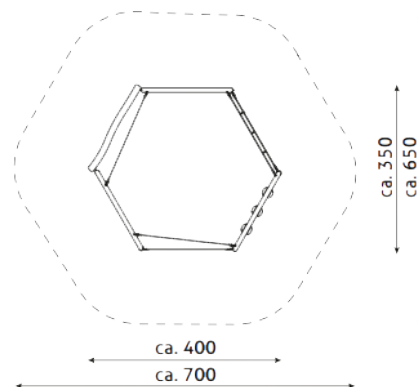

kobito speeltoestellen

■ Bestelnummer

10.7301

■ Toestelomschrijving

Kobito klimparcours Mogu

■ Technische gegevens

- Afmetingen:
 - lengte 400 cm
 - breedte 350 cm
 - hoogte 165 cm
- Valhoogte: 165 cm
- Obstakelvrije valruimte: 700 x 630 cm