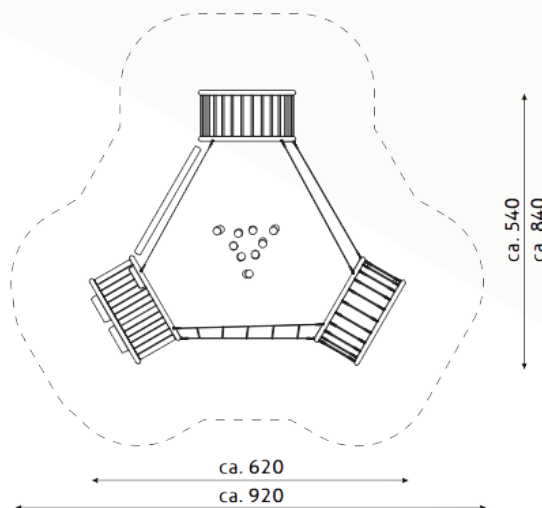

kobito speeltoestellen

Bestelnummer

10.7351

Toestelomschrijving

Kobito klimdorp Mula

Technische gegevens

- Afmetingen:

lengte 624 cm

breedte 524 cm

hoogte 140 cm

- Valhoogte: 135 cm

- Obstakelvrije valruimte: 924 x 824 cm

Speelwaarde

Elke vaardigheid die een kind leert (zoals kruipen, staan en lopen) creëert speelmogelijkheden. Om de ontwikkeling van kinderen op een speelse manier te stimuleren, hebben wij de nieuwe productlijn voor peuters ontworpen - "Kobito". "Kobito" (een Japans woord voor "de kleintjes") is geïnspireerd op schattige dorpjes en kleine woningen. De combinatie van bogen van hoogwaardig roestvrij staal met veel verschillende elementen.