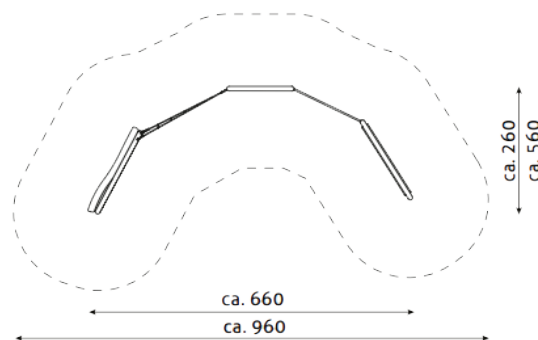

kobito speeltoestellen

■ **Bestelnummer**
10.7201

■ **Toestelomschrijving**
Kobito klimparcours Kogu

Technische gegevens

- - Afmetingen:
 - lengte 660 cm
 - breedte 260 cm
 - hoogte 180 cm
- Valhoogte: 125 cm
- Obstakelvrije valruimte: 960 x 460 cm