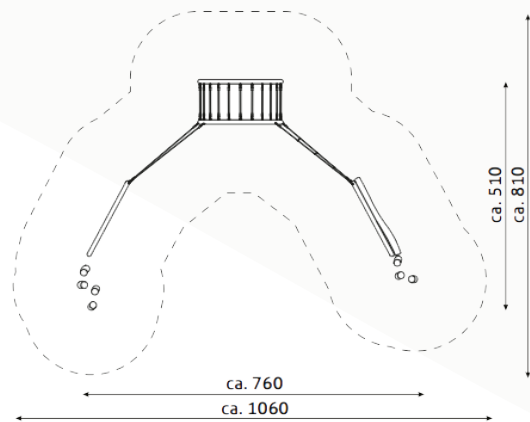

## Technische gegevens

- Afmetingen:
  - lengte 760 cm
  - breedte 510 cm
  - hoogte 165 cm
- Valhoogte: 165 cm
- Obstakelvrije valruimte: 1060 x 810 cm