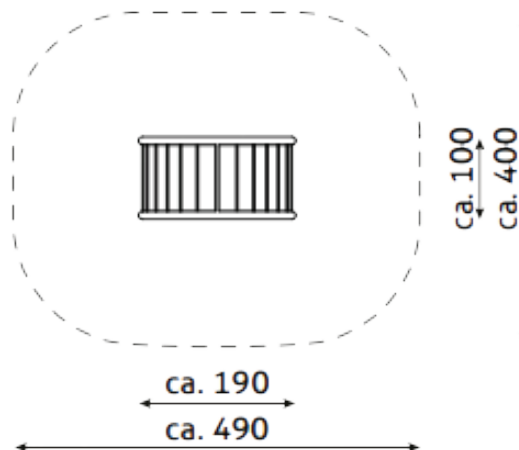

kobito speeltoestellen

■ Bestelnummer

10.7141

■ Toestelomschrijving

Kobito klimhuis Moya

■ Technische gegevens

- Afmetingen:
 - lengte 100 cm
 - breedte 190 cm
 - hoogte 135 cm
- Valhoogte: 135 cm
- Obstakelvrije valruimte: 490 x 400 cm