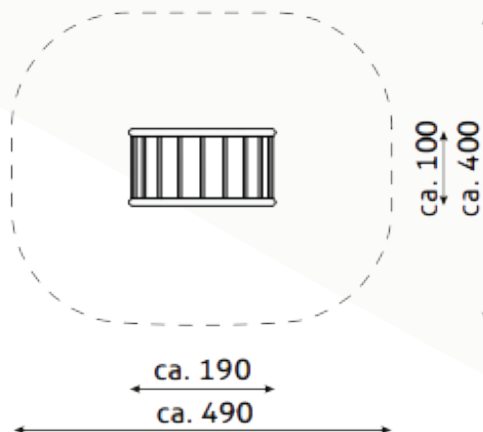

## Technische gegevens

- Afmetingen:
  - lengte 190 cm
  - breedte 100 cm
  - hoogte 135 cm
- Valhoogte: 135 cm
- Obstakelvrije valruimte: 490 x 400 cm