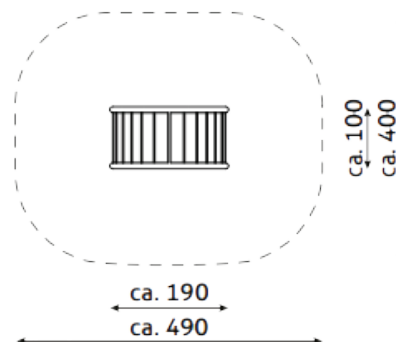

## ■ Bestelnummer

10.7101

## ■ Toestelomschrijving

Kobito klimhuis Mino

## ■ Technische gegevens

- Afmetingen:
  - lengte 190 cm
  - breedte 100 cm
  - hoogte 135 cm
- Valhoogte: 135 cm
- Obstakelvrije valruimte: 490 x 400 cm