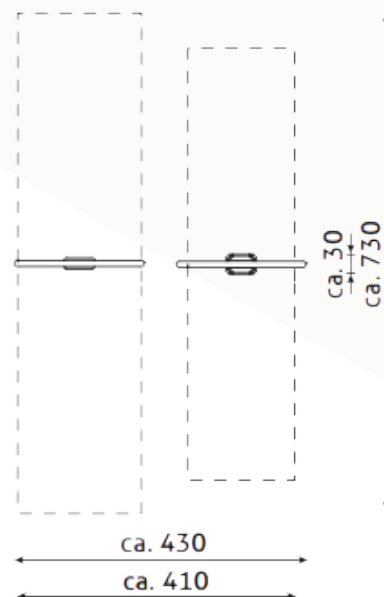

## Bestelnummer

10.6001 + 10.6011

## Toestelomschrijving

Kobito schommelcombinatie

## Technische gegevens

- Afmetingen:
  - lengte 430 cm
  - breedte 30 cm
  - hoogte 210 cm
- Valhoogte: 120 cm
- Obstakelvrije valruimte: 410 x 730 cm