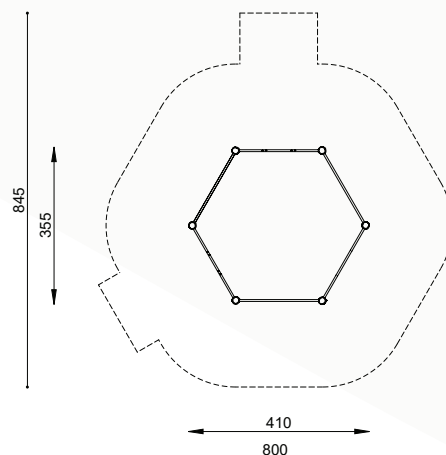

natuurlijk avontuurlijk spelen

Bestelnummer

ROB 05.01.04
ROB 05.01.05

Toestelomschrijving

robinia zeshoekige speelcombinatie, H 200 cm en H 300 cm

Technische gegevens

- Afmetingen:
  - lengte 410 cm
  - breedte 355 cm
  - hoogte resp. 220 / 320 cm
- Valhoogte: resp. < 195 / 295 cm
- Obstakelvrije valruimte:
  - ROB 05.01.04 800 x 845 cm
  - ROB 05.01.05 910 x 950 cm

ROB 05.01.04