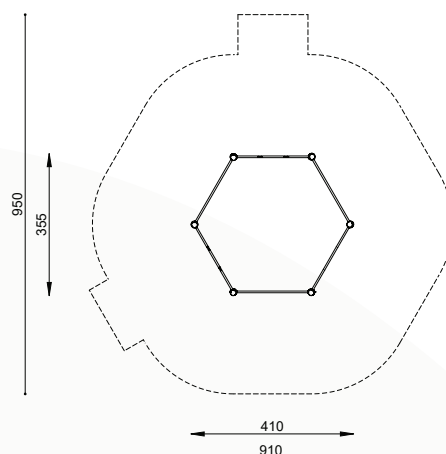

ROB 05.01.05