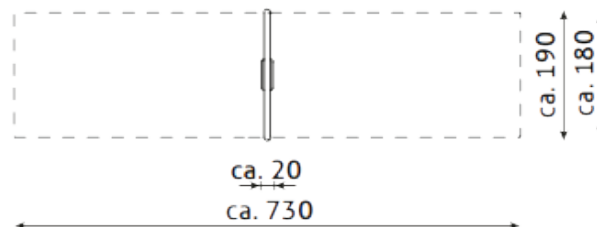

## ■ Technische gegevens

- Afmetingen:
  - lengte 180 cm
  - breedte 18 cm
  - hoogte 195 cm
- Valhoogte: 150 cm
- Obstakelvrije valruimte: 718 x 180 cm