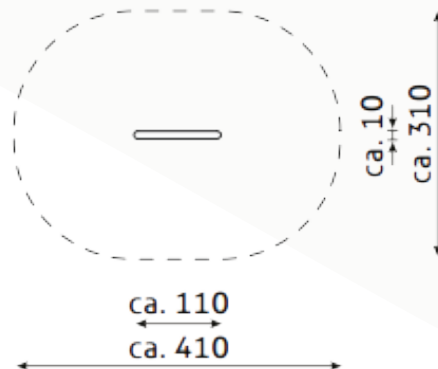

kobito speeltoestellen

■ **Bestelnummer**
10.3711

■ **Toestelomschrijving**
Kobito materiaalbord

■ **Technische gegevens**

- Afmetingen:
 - lengte 110 cm
 - breedte 10 cm
 - hoogte 155 cm
- Valhoogte: < 60 cm
- Obstakelvrije valruimte: 410 x 310 cm