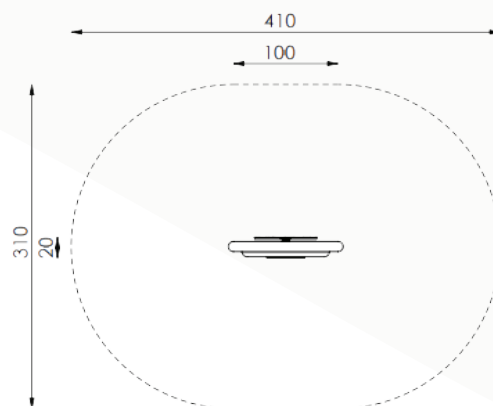

## ■ Technische gegevens

- Afmetingen:
  - lengte 100 cm
  - breedte 20 cm
  - hoogte 160 cm
- Valhoogte: < 60 cm
- Obstakelvrije valruimte: 310 x 410 cm