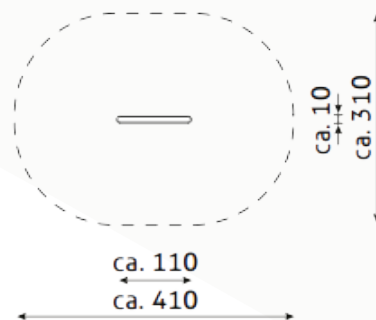

kobito speeltoestellen

■ Bestelnummer

10.3321

■ Toestelomschrijving

Kobito spiegel

■ Technische gegevens

- Afmetingen:
 - lengte 110 cm
 - breedte 10 cm
 - hoogte 155 cm
- Valhoogte: < 60 cm
- Obstakelvrije valruimte: 410 x 310 cm