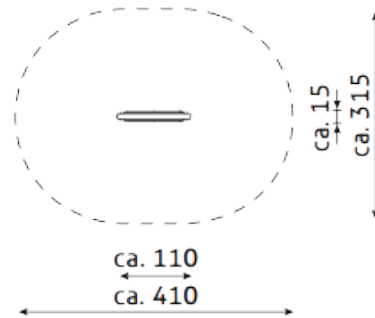

kobito speeltoestellen

■ **Bestelnummer**
10.3721

■ **Toestelomschrijving**
Kobito krijtbord

■ **Technische gegevens**

- Afmetingen:
 - lengte 110 cm
 - breedte 15 cm
 - hoogte 155 cm
- Valhoogte: < 60 cm
- Obstakelvrije valruimte: 410 x 315 cm