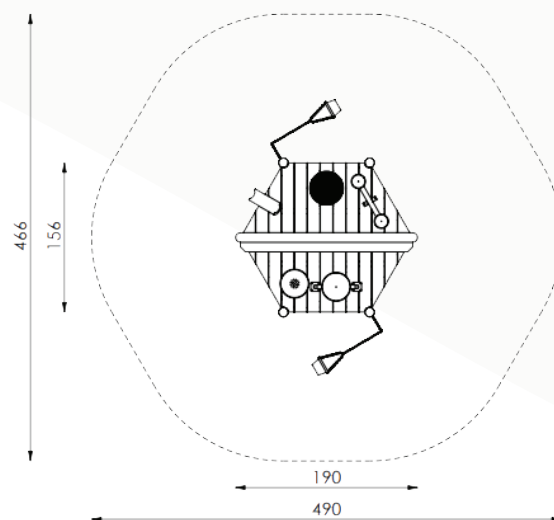

kobito speeltoestellen

Bestelnummer

10.3211

Toestelomschrijving

Kobito zandkeuken Yuka

Technische gegevens

- Afmetingen:
 - lengte 555 cm
 - breedte 300 cm
 - hoogte 432 cm
- Valhoogte: 150 cm
- Obstakelvrije valruimte: 905 x 580 cm