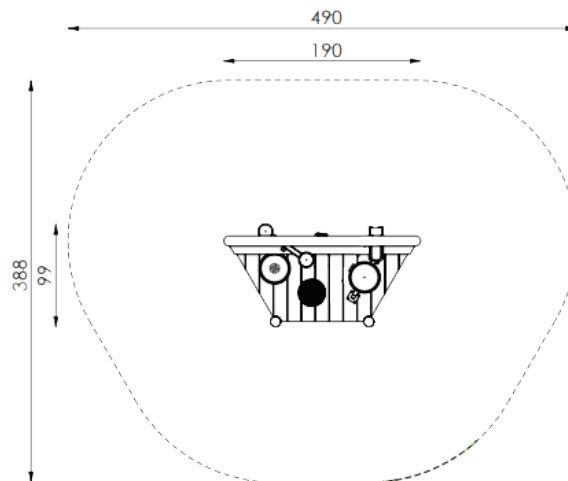

## ■ Technische gegevens

- Afmetingen:
  - lengte 99 cm
  - breedte 190 cm
  - hoogte 165 cm
- Valhoogte: 60 cm
- Obstakelvrije valruimte: 388 x 490 cm