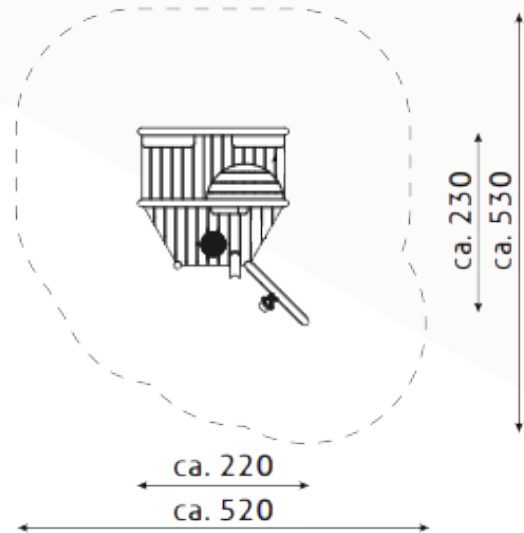

kobito speeltoestellen

Bestelnummer

10.3351

Toestelomschrijving

Kobito zandhuis Kumi

Technische gegevens

- Afmetingen:
 - lengte 785 cm
 - breedte 260 cm
 - hoogte 420 cm
 - platformhoogte 150 cm
- Valhoogte: 150 cm
- Obstakelvrije valruimte: 920 x 810 cm