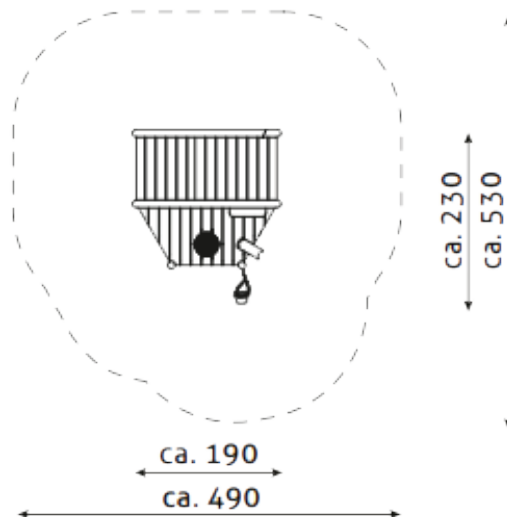

kobito speeltoestellen

■ Bestelnummer

10.3301

■ Toestelomschrijving

Kobito zandhuis Mada

■ Technische gegevens

- Afmetingen:
 - lengte 190 cm
 - breedte 178 cm
 - hoogte 135 cm
- Valhoogte: 100 cm
- Obstakelvrije valruimte: 490 x 478 cm