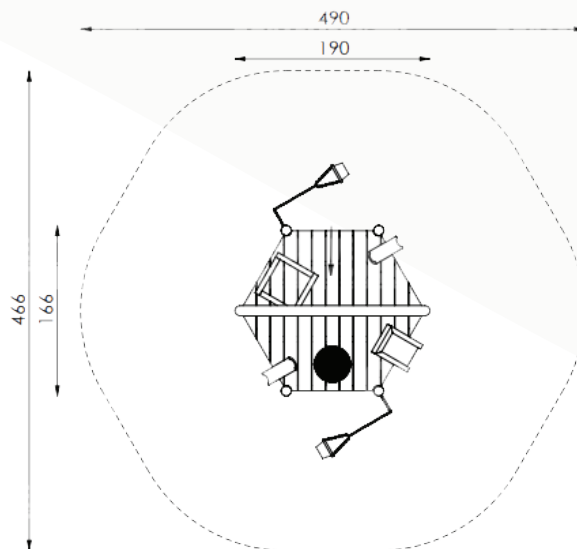

kobito speeltoestellen

Bestelnummer

10.3101

Toestelomschrijving

Kobito zandspel Tama

Technische gegevens

- Afmetingen:

lengte 190 cm
breedte 166 cm
hoogte 165 cm

- Valhoogte:

60 cm

- Obstakelvrije valruimte: 490 x 466 cm

Speelwaarde

Elke vaardigheid die een kind leert (zoals kruipen, staan en lopen) creëert speelmogelijkheden. Om de ontwikkeling van kinderen op een speelse manier te stimuleren, hebben wij de nieuwe productlijn voor peuters ontworpen - "Kobito". "Kobito" (een Japans woord voor "de kleintjes") is geïnspireerd op schattige dorpjes en kleine woningen. De combinatie van hoogwaardig roestvrij staal met veel verschillende elementen.