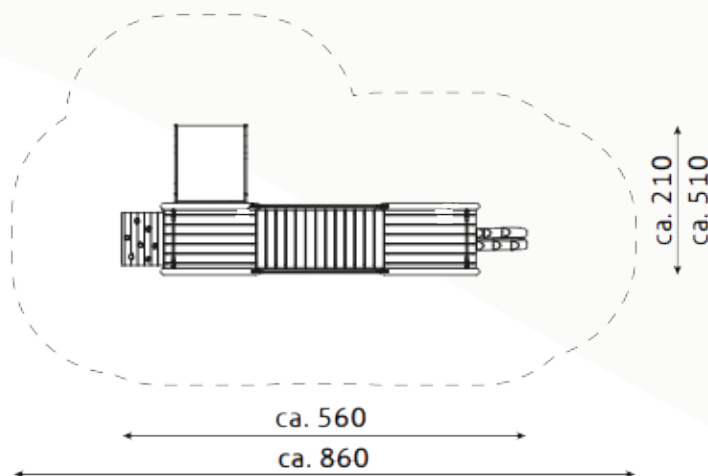

kobito speeltoestellen

Bestelnummer

10.2411

Toestelomschrijving

Kobito speelcombinatie Kuko

Technische gegevens

- Afmetingen:
 - lengte 560 cm
 - breedte 210 cm
 - hoogte 155 cm
- Valhoogte: < 60 cm
- Obstakelvrije valruimte: 510 x 860 cm