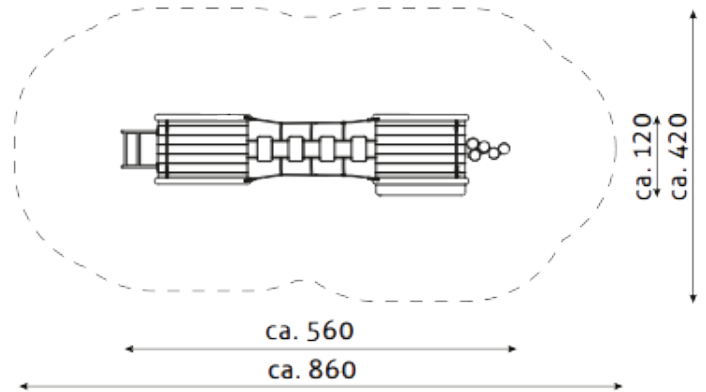

kobito speeltoestellen

■ Bestelnummer

10.2401

■ Toestelomschrijving

Kobito speelcombinatie Mado

■ Technische gegevens

- Afmetingen:
 - lengte 560 cm
 - breedte 120 cm
 - hoogte 155 cm
- Valhoogte: < 60 cm
- Obstakelvrije valruimte: 860 x 420 cm