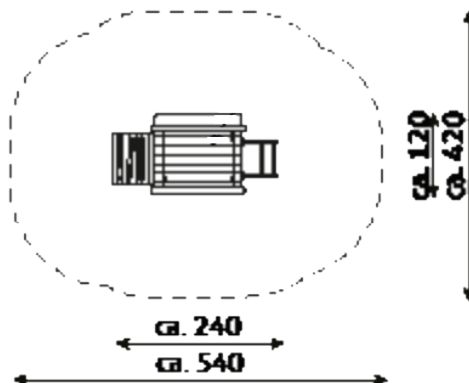

kobito speeltoestellen

Bestelnummer

10.2311

Toestelomschrijving

Kobito speelcombinatie Tako

Technische gegevens

- Afmetingen:
 - lengte 240 cm
 - breedte 120 cm
 - hoogte 155 cm
- Valhoogte: < 60 cm
- Obstakelvrije valruimte: 540 x 420 cm