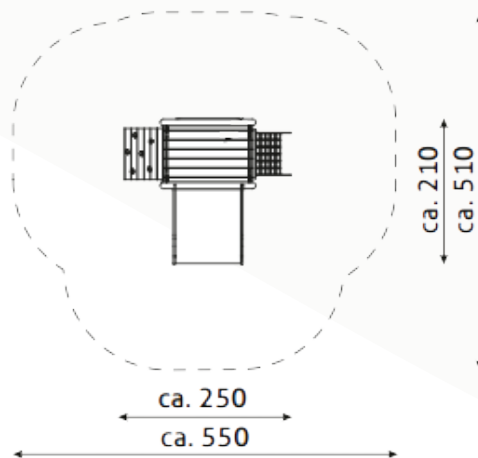

## Technische gegevens

- Afmetingen:
  - lengte 237 cm
  - breedte 207 cm
  - hoogte 135 cm
- Valhoogte: 100 cm
- Obstakelvrije valruimte: 547 x 556 cm