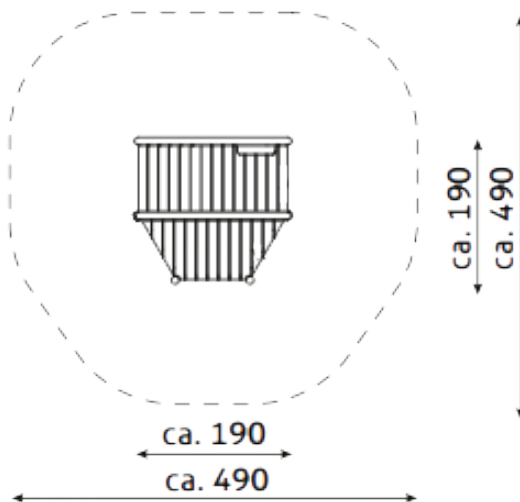

kobito speeltoestellen

■ **Bestelnummer**
10.2211

■ **Toestelomschrijving**
Kobito speelhuis Moli

■ **Technische gegevens**

- Afmetingen:
 - lengte 190 cm
 - breedte 190 cm
 - hoogte 135 cm
- Valhoogte: < 100 cm
- Obstakelvrije valruimte: 490 x 490 cm