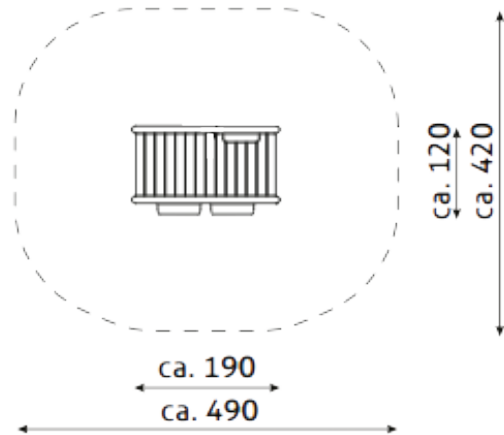

# kobito speeltoestellen

■ **Bestelnummer**  
10.2111

■ **Toestelomschrijving**  
Kobito speelhuis Kumo

■ **Technische gegevens**

- Afmetingen:
  - lengte 190 cm
  - breedte 120 cm
  - hoogte 135 cm
- Valhoogte: < 100 cm
- Obstakelvrije valruimte: 490 x 420 cm