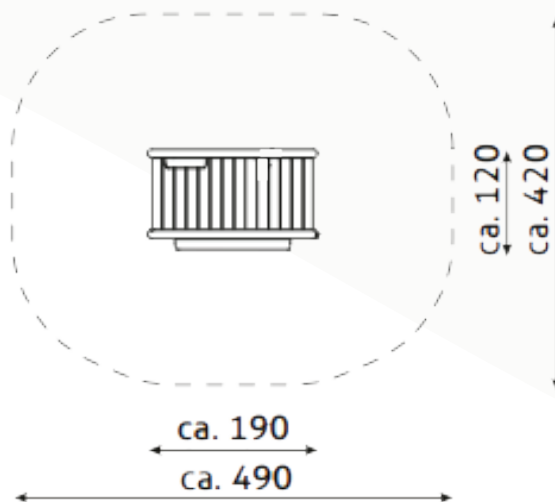

## Bestelnummer

10.2101

## Technische gegevens

- Afmetingen:
  - lengte 190 cm
  - breedte 106 cm
  - hoogte 135 cm
- Valhoogte: 60 cm
- Obstakelvrije valruimte: 490 x 406 cm