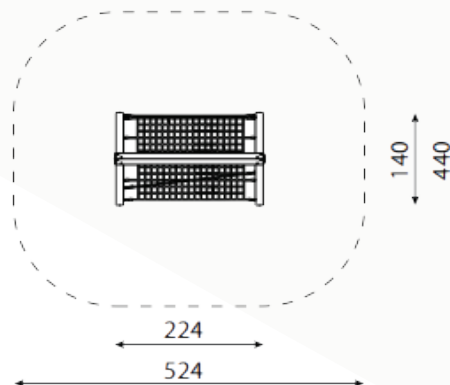

frame speeltoestellen

Bestelnummer

11.7151

Toestelomschrijving

frame clubhuis

Technische gegevens

- Afmetingen:
 - lengte 224 cm
 - breedte 140 cm
 - hoogte 200 cm
- Valhoogte: 200 cm
- Obstakelvrije valruimte: 524 x 440 cm

Speelwaarde

Het idee voor de buitenframes is gebaseerd op de vorm van huizen. Geometrische basisvormen vormen het kader - "frame" voor de verschillende speelopties die je te wachten staan. Met behulp van felle kleuren en modulair combineerbare speelwaarden, opent frame een ervaringswereld voor kinderen en tieners die verder gaat dan spelen. Of het nu gaat om individuele huisjes bedoeld als eye-catcher of om hele avonturedorpen - de combinatiemogelijkheden zijn eindeloos.