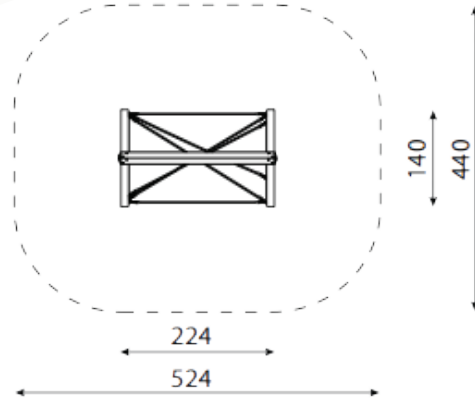

# frame speeltoestellen

■ **Bestelnummer**  
11.7141

■ **Toestelomschrijving**  
frame touwhuis

■ **Technische gegevens**

- Afmetingen:
  - lengte 140 cm
  - breedte 225 cm
  - hoogte 200 cm
- Valhoogte: 150 cm
- Obstakelvrije valruimte: 524 x 440 cm

■ **Speelwaarde**

Het idee voor de buitenframes is gebaseerd op de vorm van huizen. Geometrische basisvormen vormen het kader - "frame" voor de verschillende speelocties die je te wachten staan. Met behulp van felle kleuren en modulair combineerbare speelwaarden, opent frame een ervaringswereld voor kinderen en tieners die verder gaat dan spelen. Of het nu gaat om individuele huisjes bedoeld als eye-catcher of om hele avonturedorpen - de combinatiemogelijkheden zijn eindeloos.