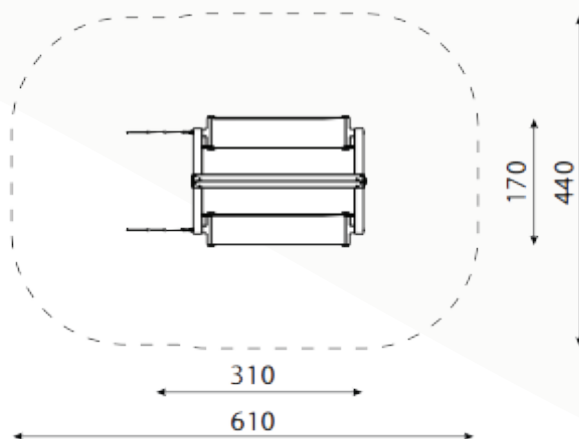

frame speeltoestellen

Bestelnummer

11.7131

Toestelomschrijving

frame plezierhuis

Technische gegevens

- Afmetingen:
 - lengte 310 cm
 - breedte 170 cm
 - hoogte 200 cm
- Valhoogte: 80 cm
- Obstakelvrije valruimte: 610 x 440 cm